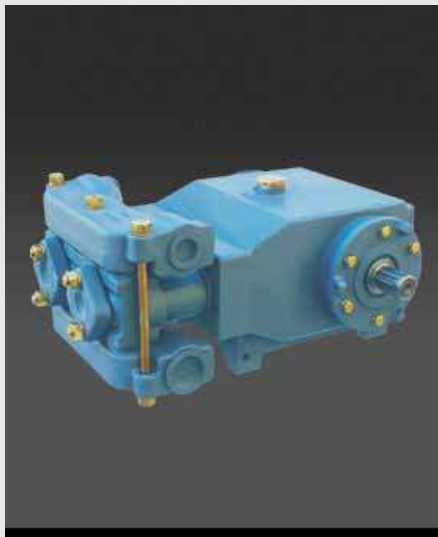

 BOMBA PISTON

NOMINA DE PRODUCTOS

Código	Descripción
8500	BOMBA A PISTON SOFAMA S-100
8501	ANILLO RASPADOR 130.003
8502	APRIETE 120.023
8503	ARANDELA 120.017
8504	ARANDELA 120.018
8505	ARANDELA PLANA 120.024
8506	ARANDELA DE EMPAQUE 130.007
8507	ARANDELA PLANA 150.005
8508	ARANDELA ALUMINIO O 14 150.010
8509	ARANDELA O 20 150.011
8510	ARANDELA GROWER 150.015
8511	ARANDELA GROWER 150.018
8512	ARANDELA GROWER O 12 150.019
8513	ASTA 120.006
8514	BASE DEL EMBOLO 120.009
8515	CABEZA DE LA BIELA 120.004
8516	CABEZOTE 120.022
8517	CAMISA 120.014
8518	CASQUILLO 120.015
8519	CIGUEÑAL 120.002
8520	CONJ. BIELA 110.001
8522	CUERPO DE LA BIELA 120.003
8523	CUERPO DE LA BOMBA 120.012
8524	EMBOLO 130.002
8525	ESPARRAGO M12 x1,75 120.020
8526	ESPINA ELASTICA 5x24 150.006
8527	GUARNICION 130.008
8528	GUIA 120.008
8529	GUIA DE LA CAMISA 120.013

8530	JUNTA 130.001
8531	JUNTA 130.004
8532	JUNTA 130.006
8533	O'RING N°014 150.007
8534	PERNO DE LA BIELA 120.005
8535	PISTON 120.010
8536	RESORTE 140.001
8537	RETEN O 45x60x7 N°6945/150.002
8538	RETEN O 22x35x7 N°7496/150.013
8539	RODAMIENTO 6309/150.003
8540	SEEGER P/CAMISA O 35 / 150.012
8541	SUBCONJ. GUIA CON ASTA 110.002
8542	TAPA 120.001
8543	TAPA 120.011
8544	TAPA DE VALVULAS 120.019
8545	TAPA DE VALVULAS 120.021
8546	TAPON M14 x1.5 / 120.007
8547	TAPON M20 x2,5 / 120.025
8548	TAPON 1 1/4" 130.009
8549	TAPON 1" 130.010
8550	TORNILLO M8x1,25x20 LONG.150.001
8551	TORNILLO M8x1,25x45 LONG.150.004
8553	TUERCA M12 x1,75 (150.014)
8554	VALVULA COMPLETA 110.003
8555	KIT DE REPARACION
8556	VALVULA P/BOMBA S-100 Completa