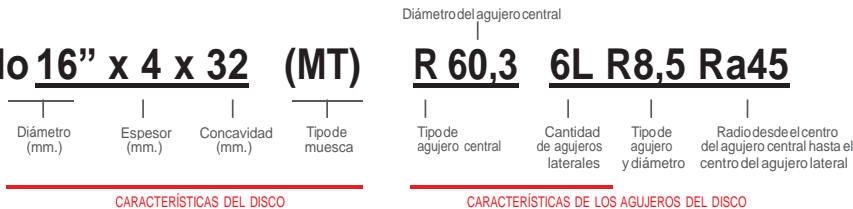

Ejemplo 2:

Disco cóncavo dentado 16" x 4 x 32 (MT) R 60,3 6L R8,5 Ra45