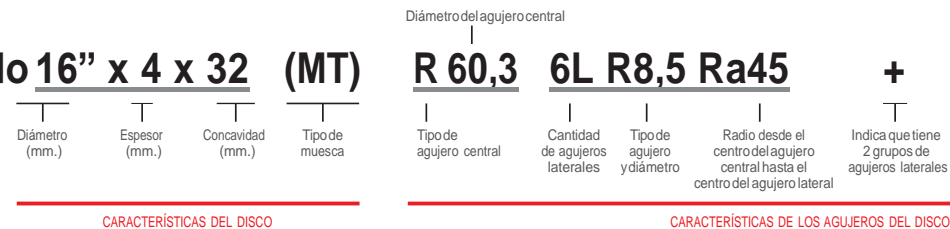

Disco cóncavo dentado 16" x 4 x 32 (MT) R 60,3 6L R8,5 Ra45 + 3L R8,5 Ra100