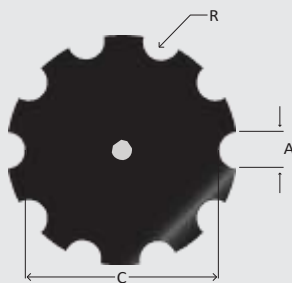

REFERENCIAS GRÁFICAS

Agujeros cuadrados y redondos

Agujeros duales

Filos de discos cóncavo

Filos de hojas de cuchilla

Filos de discos planos

MUESCAS PARA DISCOS DE ARADO Y RASTRAS

CÓMO MEDIR EL DIÁMETRO DE UN DISCO

CÓMO MEDIR LA CONCAVIDAD DE UN DISCO

¿CÓMO LEER LA DESCRIPCIÓN DE PRODUCTO?

REFERENCIAS:

MT = Muesca Triangular
MR = Muesca Redonda

AGUJEROS SIMPLES

C = Cuadrado

R = Redondo

AGUJEROS DUALES

C/C = Cuadrado/Cuadrado

R/C = Redondo/Cuadrado

DISCO CON 1 GRUPO DE AGUJEROS LATERALES

DISCO CON 2 GRUPOS DE AGUJEROS LATERALES

Ejemplo 1:

Disco cóncavo liso 20" x 4 x 85 R 33

Disco cóncavo liso 20" x 4 x 85 R 33 x C 30