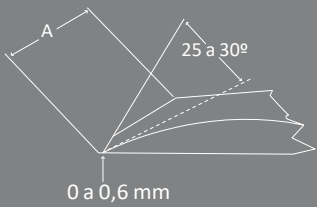

REFERENCIAS GRÁFICAS

Agujeros cuadrados y redondos

Agujeros duales

Filos de discos cóncavo

Filos de hojas de cuchilla

Filos de discos planos

MUESCAS PARA DISCOS DE ARADO Y RASTRAS

CÓMO MEDIR EL DIÁMETRO DE UN DISCO

CÓMO MEDIR LA CONCAVIDAD DE UN DISCO

¿CÓMO LEER LA DESCRIPCIÓN DE PRODUCTO?

REFERENCIAS:

MT = Muesca Triangular
MR = Muesca Redonda

AGUJEROS SIMPLES

C = Cuadrado

R = Redondo

AGUJEROS DUALES

C/C = Cuadrado/Cuadrado

R/C = Redondo/Cuadrado

DISCO CON 1 GRUPO DE AGUJEROS LATERALES

DISCO CON 2 GRUPOS DE AGUJEROS LATERALES

Ejemplo 1:

Disco cóncavo liso 20" x 4 x 85 R 33

Disco cóncavo liso 20" x 4 x 85 R 33 x C 30