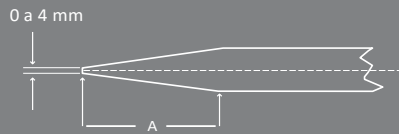

REFERENCIAS GRÁFICAS

Agujeros cuadrados y redondos

Agujeros duales

Filos de discos cóncavo

Filos de hojas de cuchilla

Filos de discos planos

MUESCAS PARA DISCOS DE ARADO Y RASTRAS

CÓMO MEDIR EL DIÁMETRO DE UN DISCO

CÓMO MEDIR LA CONCAVIDAD DE UN DISCO

¿CÓMO LEER LA DESCRIPCIÓN DE PRODUCTO?

REFERENCIAS:

MT = Muesca Triangular
MR = Muesca Redonda

AGUJEROS SIMPLES

C = Cuadrado

R = Redondo

AGUJEROS DUALES

C/C = Cuadrado/Cuadrado

R/C = Redondo/Cuadrado

DISCO CON 1 GRUPO DE AGUJEROS LATERALES

DISCO CON 2 GRUPOS DE AGUJEROS LATERALES

Ejemplo 1:

Disco cóncavo liso 20" x 4 x 85 R 33

Disco cóncavo liso 20" x 4 x 85 R 33 x C 30