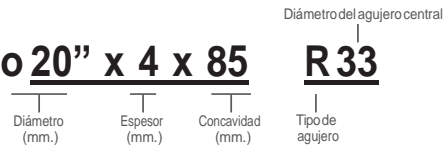

CÓMO MEDIR LA CONCAVIDAD DE UN DISCO

¿CÓMO LEER LA DESCRIPCIÓN DE PRODUCTO?

REFERENCIAS:

MT = Muesca Triangular
MR = Muesca Redonda

AGUJEROS SIMPLES

C = Cuadrado

R = Redondo

AGUJEROS DUALES

C/C = Cuadrado/Cuadrado

R/C = Redondo/Cuadrado

DISCO CON 1 GRUPO DE AGUJEROS LATERALES

DISCO CON 2 GRUPOS DE AGUJEROS LATERALES

Ejemplo 1:

Disco cóncavo liso 20" x 4 x 85 R 33

Disco cóncavo liso 20" x 4 x 85 R 33 x C 30